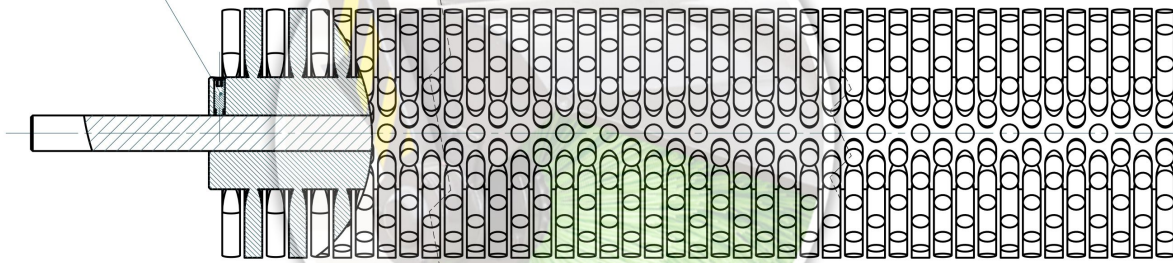

**SZCZOTKI
TECHNICZNE
KROTOSZYN**

**SZCZOTKI
TECHNICZNE
KROTOSZYN**

wkręt dociskowy
ISO 4028 - M6 x 20-N

DETAIL A
1:1