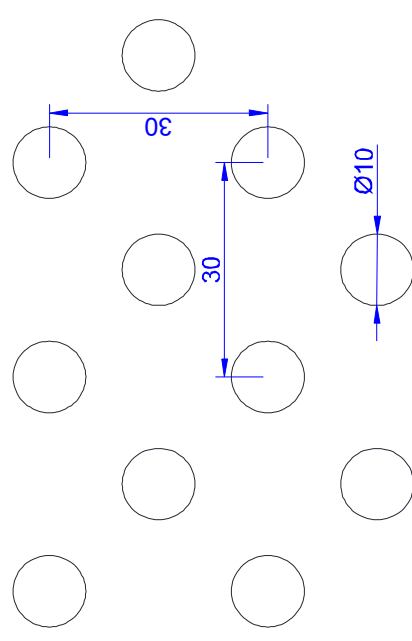

CZYSTOŚĆ

SZCZOTKI TECHNICZNE

Rodzaj oszczotkowania:

2 rzędy

3 rzędy

4 rzędy

- A - Średnica zewnętrzna korpusu
- B - Średnica wewnętrzna korpusu
- C - Grubość korpusu
- D - Długość włókna
- E - Wysokość szczotki z włóknem
- F - Kąt rozwarcia włókna
- G - Średnica robocza szczotki

Siatka otworów, skala rzeczywista 1:1

CZYSTOŚĆ | Szczotki Techniczne | Ogrodowskiego 43 | 63-700 Krotoszyn

Zagęszczenie duże $\varnothing 5$

Zagęszczenie duże $\varnothing 7$

Zagęszczenie duże $\varnothing 10$

Zagęszczenie średnie $\varnothing 5$

Zagęszczenie średnie $\varnothing 7$

Zagęszczenie średnie $\varnothing 10$

Zagęszczenie małe $\varnothing 5$

Zagęszczenie małe $\varnothing 7$

Zagęszczenie małe $\varnothing 10$