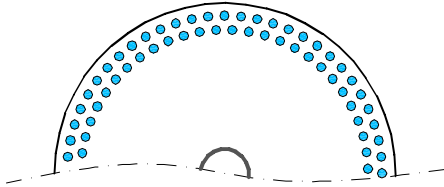

CZYSTOŚĆ

SZCZOTKI TECHNICZNE

Rodzaj oszczotkowania:

2 rzędy

3 rzędy

4 rzędy

- A - Średnica zewnętrzna korpusu
- B - Średnica wewnętrzna korpusu
- C - Grubość korpusu
- D - Długość włókna
- E - Wysokość szczotki z włóknem
- F - Kąt rozwarcia włókna
- G - Średnica robocza szczotki

ZAMAWIAJĄCY:
PIECZĘĆ I NR TELEFONU

.....

WWW.SZCZOTKI-TECHNICZNE.NET

CZYSTOŚĆ | Szczotki Techniczne | Ogrodowskiego 43 | 63-700 Krotoszyn
tel: 505 189 131, 604 636 242

SZCZOTKI TECHNICZNE

| Szczotka rotacyjna - korpus szczotki – dostępne grubości | | | | | |
|--|----------------|-----------------------------|----------------|----------------|----------------|
| Rodzaj płyty | grubość mm (C) | Rodzaj płyty | grubość mm (C) | Rodzaj płyty | grubość mm (C) |
| PP (polipropylen) | 10 | PP (polipropylen) | 40 | Sklejka | 25 |
| PP (polipropylen) | 15 | PP (polipropylen) | 45 | Sklejka | 30 |
| PP (polipropylen) | 20 | PP (polipropylen) | 50 | Sklejka | 35 |
| PP (polipropylen) | 25 | Sklejka | 15 | Sklejka | 40 |
| PP (polipropylen) | 35 | Sklejka | 20 | Sklejka | 45 |

Siatka otworów, skala rzeczywista 1:1

CZYSTOŚĆ | Szczotki Techniczne | Ogrodowskiego 43 | 63-700 Krotoszyn

Zagęszczenie duże $\varnothing 5$

Zagęszczenie duże $\varnothing 7$

Zagęszczenie duże $\varnothing 10$