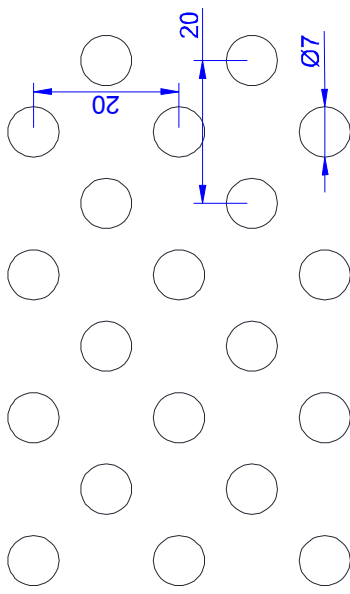

Zagęszczenie średnie $\varnothing 10$

Zagęszczenie średnie $\varnothing 7$