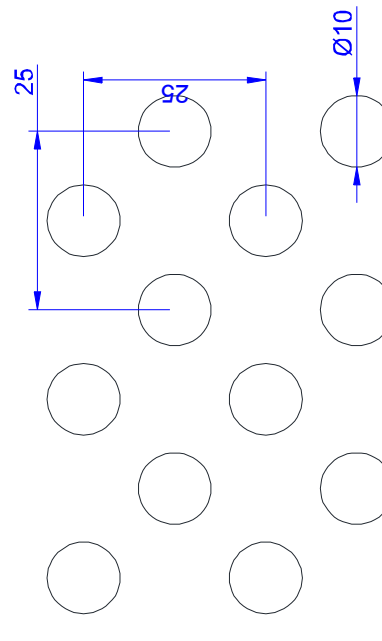

Zagęszczenie średnie $\varnothing 10$