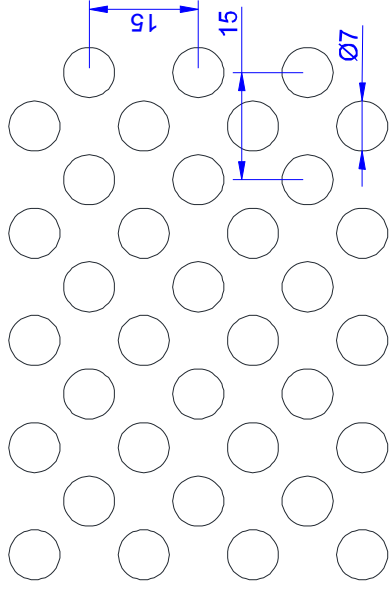

CZYSTOŚĆ

SZCZOTKI TECHNICZNE

Rodzaj oszczotkowania:

2 rzędy

3 rzędy

4 rzędy

- A - Średnica zewnętrzna korpusu
- B - Średnica wewnętrzna korpusu
- C - Grubość korpusu
- D - Długość włókna
- E - Wysokość szczotki z włóknem
- F - Kąt rozwarcia włókna
- G - Średnica robocza szczotki

| Dostępne rodzaje włókien: | | | | | | | | |
|---------------------------|------|---|-----------------|------|---------------|----------------|------|------------------------|
| POLIPROPYLEN (PPN) | | | POLIAMID (PA) | | | POZOSTAŁE | | |
| Rodzaj włókna | Ø mm | kolor | Rodzaj włókna | Ø mm | kolor | Rodzaj włókna | Ø mm | kolor |
| PPN | 0,3 | czerowny, niebieski, zielony, żółty, czarny, biały | PA | 0,2 | czarny, biały | TAMPICO | 0,2 | naturalny |
| PPN | 0,5 | | PA | 0,3 | | ABRALON | 0,3 | szary |
| PPN | 0,7 | | PA | 0,4 | | ABRALON | 0,4 | szary |
| PPN | 0,8 | | PA | 0,5 | | MYLEX | * | czerwony, niebieski |
| PPN | 1,0 | | PA | 0,6 | | | | |
| PPN | 1,6 | | PA | 0,7 | | | | |
| PPN | 2,0 | | PA | 1,0 | | | | |
| PPN | 3,0 | | | | | | | |

Siatka otworów, skala rzeczywista 1:1

CZYSTOŚĆ | Szczotki Techniczne | Ogrodowskiego 43 | 63-700 Krotoszyn

Zagęszczenie duże $\varnothing 5$

Zagęszczenie duże $\varnothing 7$

Zagęszczenie duże $\varnothing 10$