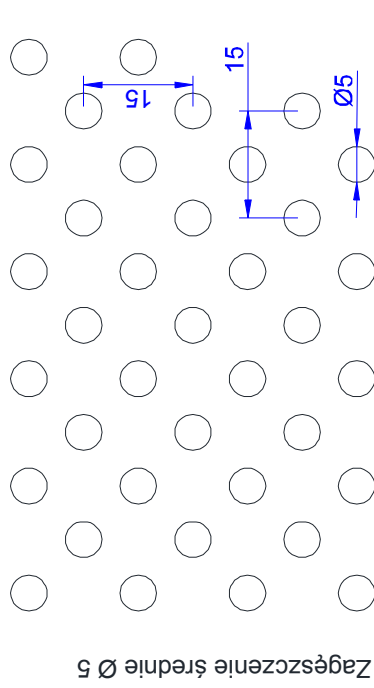

CZYSTOŚĆ

SZCZOTKI TECHNICZNE

Rodzaj oszczotkowania:

2 rzędy

3 rzędy

4 rzędy

- A - Średnica zewnętrzna korpusu
- B - Średnica wewnętrzna korpusu
- C - Grubość korpusu
- D - Długość włókna
- E - Wysokość szczotki z włóknem
- F - Kąt rozwarcia włókna
- G - Średnica robocza szczotki

Siatka otworów, skala rzeczywista 1:1

CZYSTOŚĆ | Szczotki Techniczne | Ogrodowskiego 43 | 63-700 Krotoszyn

Zagęszczenie duże $\varnothing 5$

Zagęszczenie duże $\varnothing 7$

Zagęszczenie duże $\varnothing 10$