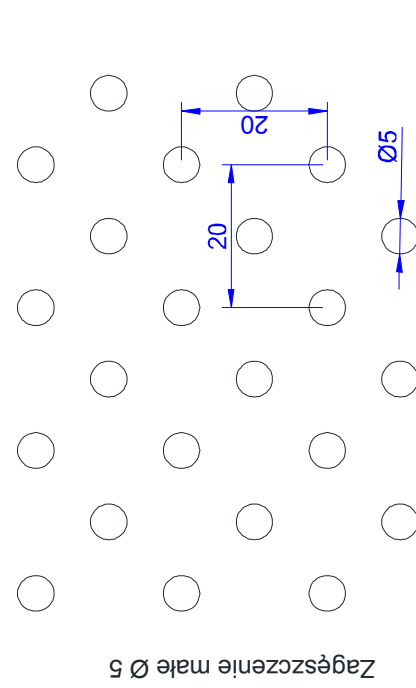

Zagęszczenie małe $\varnothing 5$