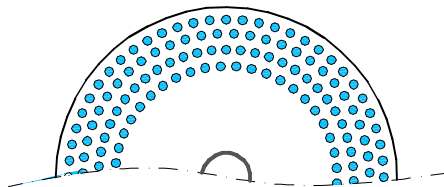

CZYSTOŚĆ

SZCZOTKI TECHNICZNE

Rodzaj oszczotkowania:

2 rzędy

3 rzędy

4 rzędy

- A - Średnica zewnętrzna korpusu
- B - Średnica wewnętrzna korpusu
- C - Grubość korpusu
- D - Długość włókna
- E - Wysokość szczotki z włóknem
- F - Kąt rozwarcia włókna
- G - Średnica robocza szczotki

ZAMAWIAJĄCY:
PIECZĘĆ I NR TELEFONU

.....

WWW.SZCZOTKI-TECHNICZNE.NET

CZYSTOŚĆ | Szczotki Techniczne | Ogrodowskiego 43 | 63-700 Krotoszyn
tel: 505 189 131, 604 636 242

SZCZOTKI TECHNICZNE

| Szczotka rotacyjna - korpus szczotki – dostępne grubości | | | | | |
|--|----------------|-----------------------------|----------------|----------------|----------------|
| Rodzaj płyty | grubość mm (C) | Rodzaj płyty | grubość mm (C) | Rodzaj płyty | grubość mm (C) |
| PP (polipropylen) | 10 | PP (polipropylen) | 40 | Sklejka | 25 |
| PP (polipropylen) | 15 | PP (polipropylen) | 45 | Sklejka | 30 |
| PP (polipropylen) | 20 | PP (polipropylen) | 50 | Sklejka | 35 |
| PP (polipropylen) | 25 | Sklejka | 15 | Sklejka | 40 |
| PP (polipropylen) | 35 | Sklejka | 20 | Sklejka | 45 |

Siatka otworów, skala rzeczywista 1:1

CZYSTOŚĆ | Szczotki Techniczne | Ogrodowskiego 43 | 63-700 Krotoszyn

Zagęszczenie duże $\varnothing 5$

Zagęszczenie duże $\varnothing 7$

Zagęszczenie duże $\varnothing 10$