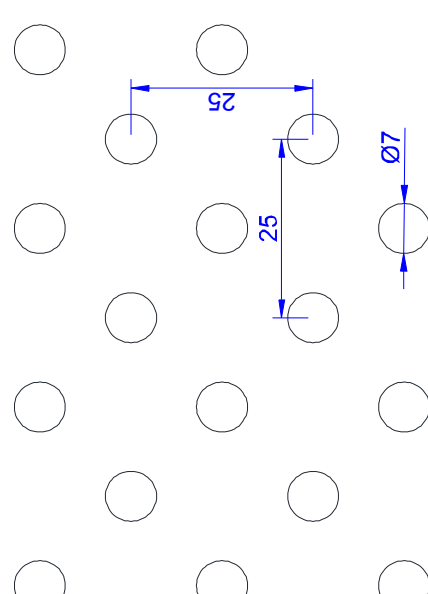

CZYSTOŚĆ

SZCZOTKI TECHNICZNE

Rodzaj oszczotkowania:

2 rzędy

3 rzędy

4 rzędy

- A - Średnica zewnętrzna korpusu
- B - Średnica wewnętrzna korpusu
- C - Grubość korpusu
- D - Długość włókna
- E - Wysokość szczotki z włóknem
- F - Kąt rozwarcia włókna
- G - Średnica robocza szczotki

Siatka otworów, skala rzeczywista 1:1

CZYSTOŚĆ | Szczotki Techniczne | Ogrodowskiego 43 | 63-700 Krotoszyn

Zagęszczenie duże $\varnothing 5$

Zagęszczenie duże $\varnothing 7$

Zagęszczenie duże $\varnothing 10$

Zagęszczenie średnie $\varnothing 5$

Zagęszczenie średnie $\varnothing 7$

Zagęszczenie średnie $\varnothing 10$

Zagęszczenie małe $\varnothing 5$

Zagęszczenie małe $\varnothing 7$

Zagęszczenie małe $\varnothing 10$