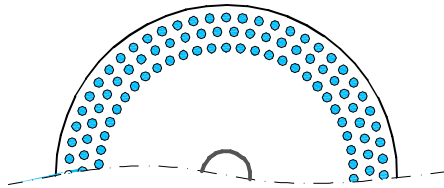

CZYSTOŚĆ

SZCZOTKI TECHNICZNE

Rodzaj oszczotkowania:

2 rzędy

3 rzędy

4 rzędy

- A - Średnica zewnętrzna korpusu
- B - Średnica wewnętrzna korpusu
- C - Grubość korpusu
- D - Długość włókna
- E - Wysokość szczotki z włóknem
- F - Kąt rozwarcia włókna
- G - Średnica robocza szczotki

ZAMAWIAJĄCY:
PIECZĘĆ I NR TELEFONU

.....

WWW.SZCZOTKI-TECHNICZNE.NET

CZYSTOŚĆ | Szczotki Techniczne | Ogrodowskiego 43 | 63-700 Krotoszyn
tel: 505 189 131, 604 636 242

SZCZOTKI TECHNICZNE

| Szczotka rotacyjna - korpus szczotki – dostępne grubości | | | | | |
|--|----------------|-----------------------------|----------------|----------------|----------------|
| Rodzaj płyty | grubość mm (C) | Rodzaj płyty | grubość mm (C) | Rodzaj płyty | grubość mm (C) |
| PP (polipropylen) | 10 | PP (polipropylen) | 40 | Sklejka | 25 |
| PP (polipropylen) | 15 | PP (polipropylen) | 45 | Sklejka | 30 |
| PP (polipropylen) | 20 | PP (polipropylen) | 50 | Sklejka | 35 |
| PP (polipropylen) | 25 | Sklejka | 15 | Sklejka | 40 |
| PP (polipropylen) | 35 | Sklejka | 20 | Sklejka | 45 |

Siatka otworów, skala rzeczywista 1:1

CZYSTOŚĆ | Szczotki Techniczne | Ogrodowskiego 43 | 63-700 Krotoszyn

Zagęszczenie duże $\varnothing 5$

Zagęszczenie duże $\varnothing 7$

Zagęszczenie duże $\varnothing 10$