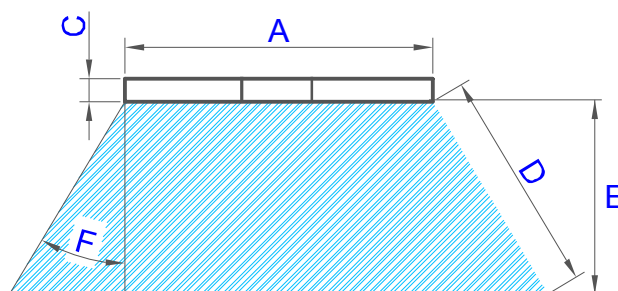

CZYSTOŚĆ

SZCZOTKI TECHNICZNE

Rodzaj oszczotkowania:

2 rzędy

3 rzędy

4 rzędy

- A - Średnica zewnętrzna korpusu
- B - Średnica wewnętrzna korpusu
- C - Grubość korpusu
- D - Długość włókna
- E - Wysokość szczotki z włóknem
- F - Kąt rozwarcia włókna
- G - Średnica robocza szczotki

ZAMAWIAJĄCY:
PIECZĘĆ I NR TELEFONU

.....

WWW.SZCZOTKI-TECHNICZNE.NET

CZYSTOŚĆ | Szczotki Techniczne | Ogrodowskiego 43 | 63-700 Krotoszyn
tel: 505 189 131, 604 636 242

SZCZOTKI TECHNICZNE

| Szczotka rotacyjna - korpus szczotki – dostępne grubości | | | | | |
|--|----------------|-----------------------------|----------------|----------------|----------------|
| Rodzaj płyty | grubość mm (C) | Rodzaj płyty | grubość mm (C) | Rodzaj płyty | grubość mm (C) |
| PP (polipropylen) | 10 | PP (polipropylen) | 40 | Sklejka | 25 |
| PP (polipropylen) | 15 | PP (polipropylen) | 45 | Sklejka | 30 |
| PP (polipropylen) | 20 | PP (polipropylen) | 50 | Sklejka | 35 |
| PP (polipropylen) | 25 | Sklejka | 15 | Sklejka | 40 |
| PP (polipropylen) | 35 | Sklejka | 20 | Sklejka | 45 |

Siatka otworów, skala rzeczywista 1:1

CZYSTOŚĆ | Szczotki Techniczne | Ogrodowskiego 43 | 63-700 Krotoszyn

Zagęszczenie duże $\varnothing 5$

Zagęszczenie duże $\varnothing 7$

Zagęszczenie duże $\varnothing 10$