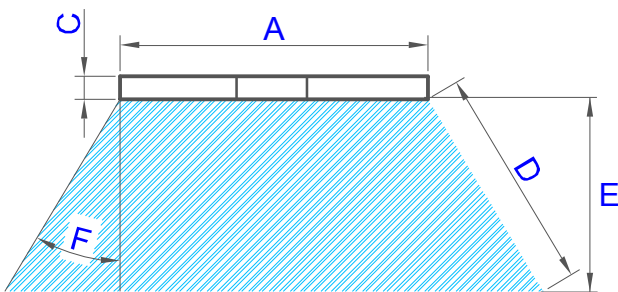

CZYSTOŚĆ

SZCZOTKI TECHNICZNE

Rodzaj oszczotkowania:

2 rzędy

3 rzędy

4 rzędy

- A - Średnica zewnętrzna korpusu
- B - Średnica wewnętrzna korpusu
- C - Grubość korpusu
- D - Długość włókna
- E - Wysokość szczotki z włóknem
- F - Kąt rozwarcia włókna
- G - Średnica robocza szczotki

ZAMAWIAJĄCY:
PIECZĘĆ I NR TELEFONU

.....

WWW.SZCZOTKI-TECHNICZNE.NET

CZYSTOŚĆ | Szczotki Techniczne | Ogrodowskiego 43 | 63-700 Krotoszyn
tel: 505 189 131, 604 636 242

SZCZOTKI TECHNICZNE

| Szczotka rotacyjna - korpus szczotki – dostępne grubości | | | | | |
|--|----------------|-----------------------------|----------------|----------------|----------------|
| Rodzaj płyty | grubość mm (C) | Rodzaj płyty | grubość mm (C) | Rodzaj płyty | grubość mm (C) |
| PP (polipropylen) | 10 | PP (polipropylen) | 40 | Sklejka | 25 |
| PP (polipropylen) | 15 | PP (polipropylen) | 45 | Sklejka | 30 |
| PP (polipropylen) | 20 | PP (polipropylen) | 50 | Sklejka | 35 |
| PP (polipropylen) | 25 | Sklejka | 15 | Sklejka | 40 |
| PP (polipropylen) | 35 | Sklejka | 20 | Sklejka | 45 |

Siatka otworów, skala rzeczywista 1:1

CZYSTOŚĆ | Szczotki Techniczne | Ogrodowskiego 43 | 63-700 Krotoszyn

Zagęszczenie duże $\varnothing 5$

Zagęszczenie duże $\varnothing 7$

Zagęszczenie duże $\varnothing 10$