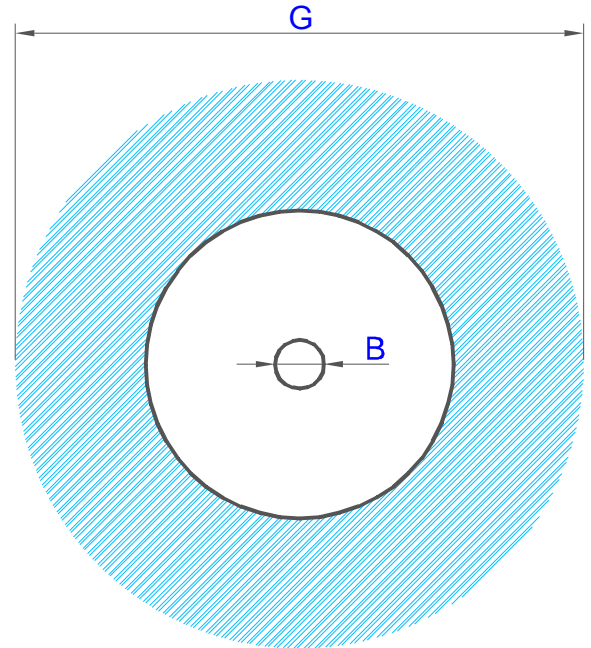

CZYSTOŚĆ

SZCZOTKI TECHNICZNE

Rodzaj oszczotkowania:

2 rzędy

3 rzędy

4 rzędy

- A - Średnica zewnętrzna korpusu
- B - Średnica wewnętrzna korpusu
- C - Grubość korpusu
- D - Długość włókna
- E - Wysokość szczotki z włóknem
- F - Kąt rozwarcia włókna
- G - Średnica robocza szczotki

Siatka otworów, skala rzeczywista 1:1

CZYSTOŚĆ | Szczotki Techniczne | Ogrodowskiego 43 | 63-700 Krotoszyn

Zagęszczenie duże $\varnothing 5$

Zagęszczenie duże $\varnothing 7$

Zagęszczenie duże $\varnothing 10$