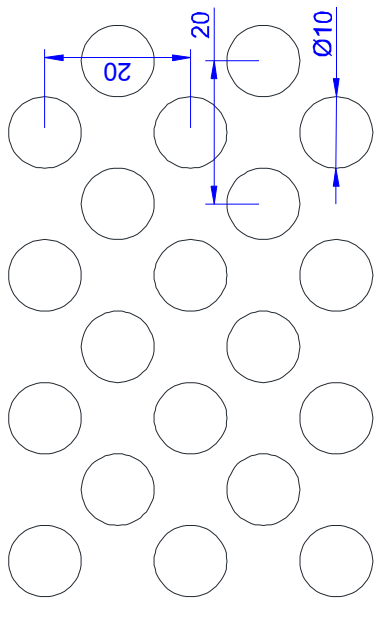

CZYSTOŚĆ

SZCZOTKI TECHNICZNE

Rodzaj oszczotkowania:

2 rzędy

3 rzędy

4 rzędy

- A - Średnica zewnętrzna korpusu
- B - Średnica wewnętrzna korpusu
- C - Grubość korpusu
- D - Długość włókna
- E - Wysokość szczotki z włóknem
- F - Kąt rozwarcia włókna
- G - Średnica robocza szczotki

Siatka otworów, skala rzeczywista 1:1

CZYSTOŚĆ | Szczotki Techniczne | Ogrodowskiego 43 | 63-700 Krotoszyn

Zagęszczenie duże $\varnothing 5$

Zagęszczenie duże $\varnothing 7$

Zagęszczenie duże $\varnothing 10$